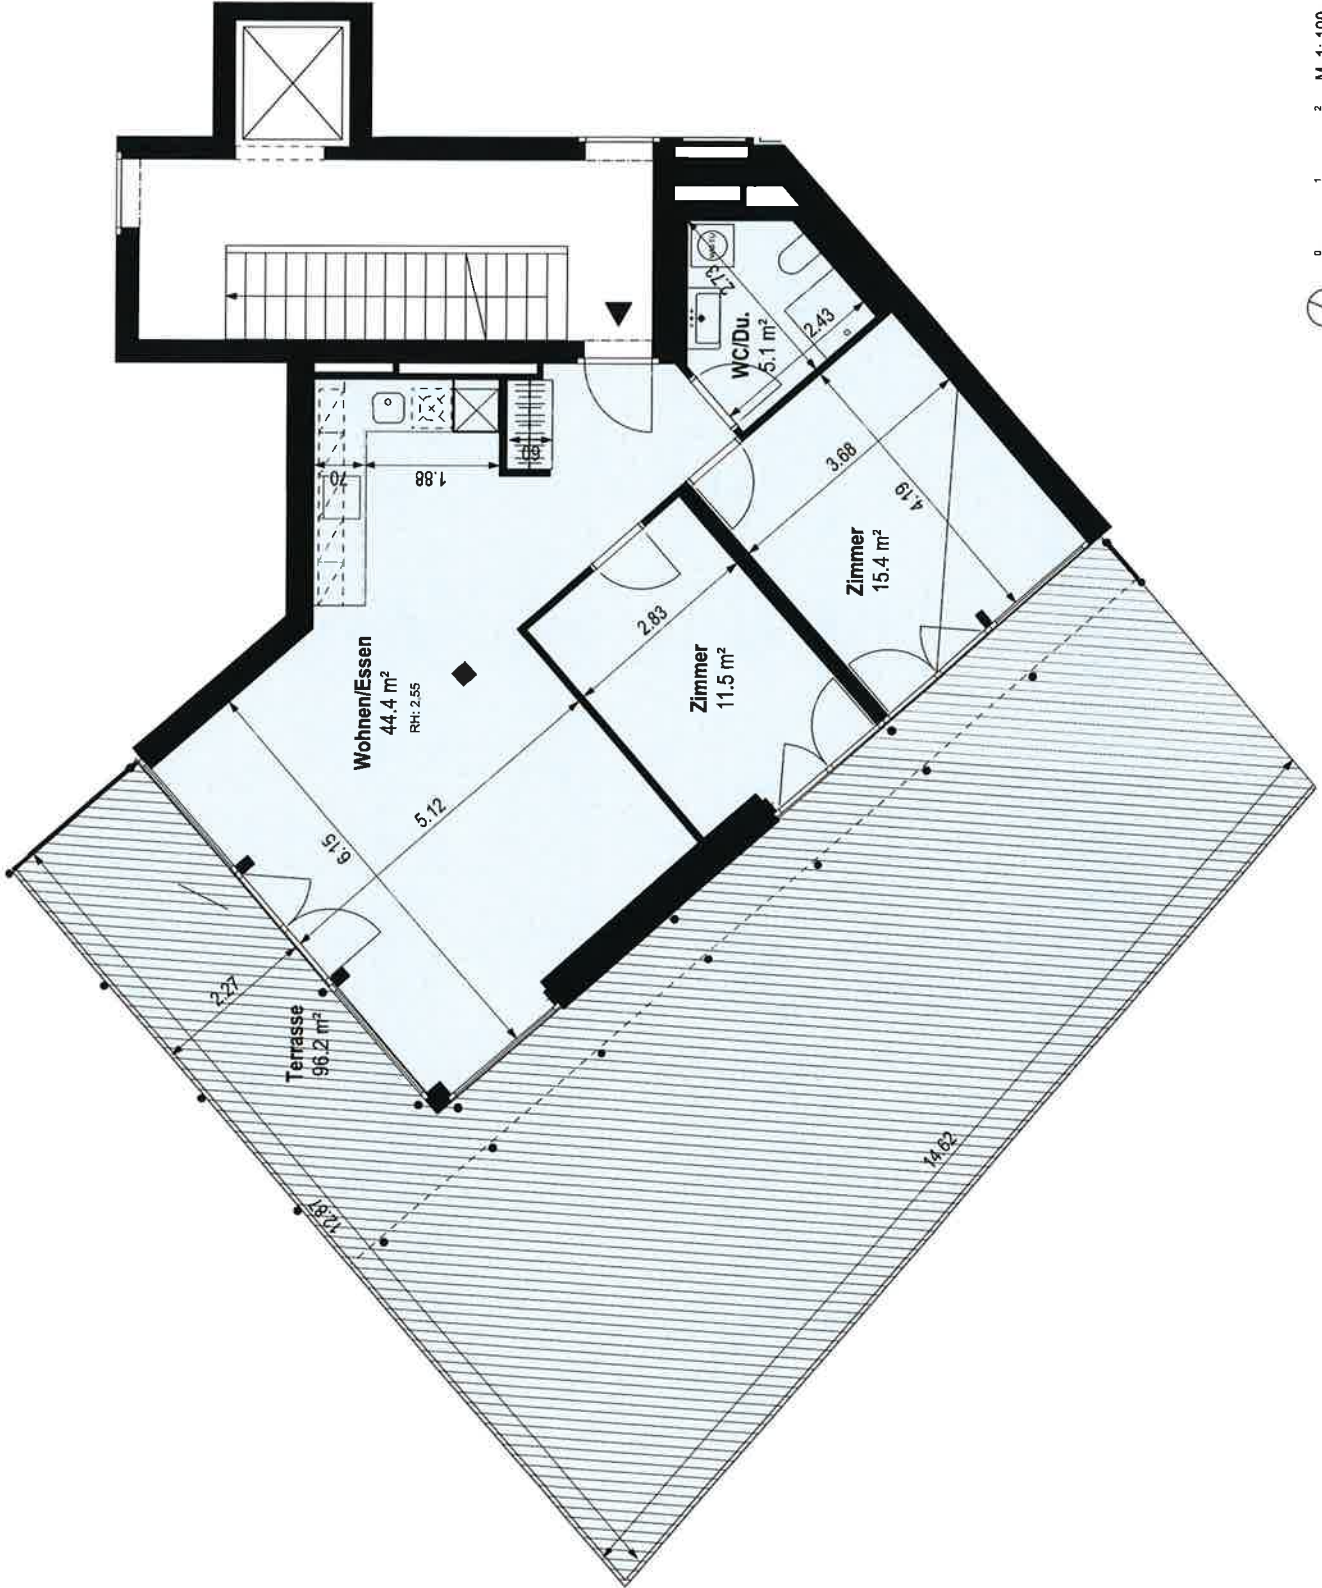

WEGGISHOF

Luzernerstrasse 34
6353 Weggis

Wohnungsnummer C1-11-3

1. Obergeschoss

Wohnungsfläche 79.8m²

Aussenfläche 96.2m²

Wohnungsfläche

Flächen innerhalb Objekt inklusive
Innenwände und Ausbauten, exklusive
Aussenwände, ohne Erschliessungsschacht.

Raumflächen

Fläche des Raumes bis Raumabtrennung /
Lichtmass.

Alle Angaben, Pläne, Zeichnungen usw.
sind unverbindlich Änderungen bleiben bis
Bauvollendung vorbehalten.
Küchendarstellung schematisch.

Stand vom 14.10.2019

M. 1: 100