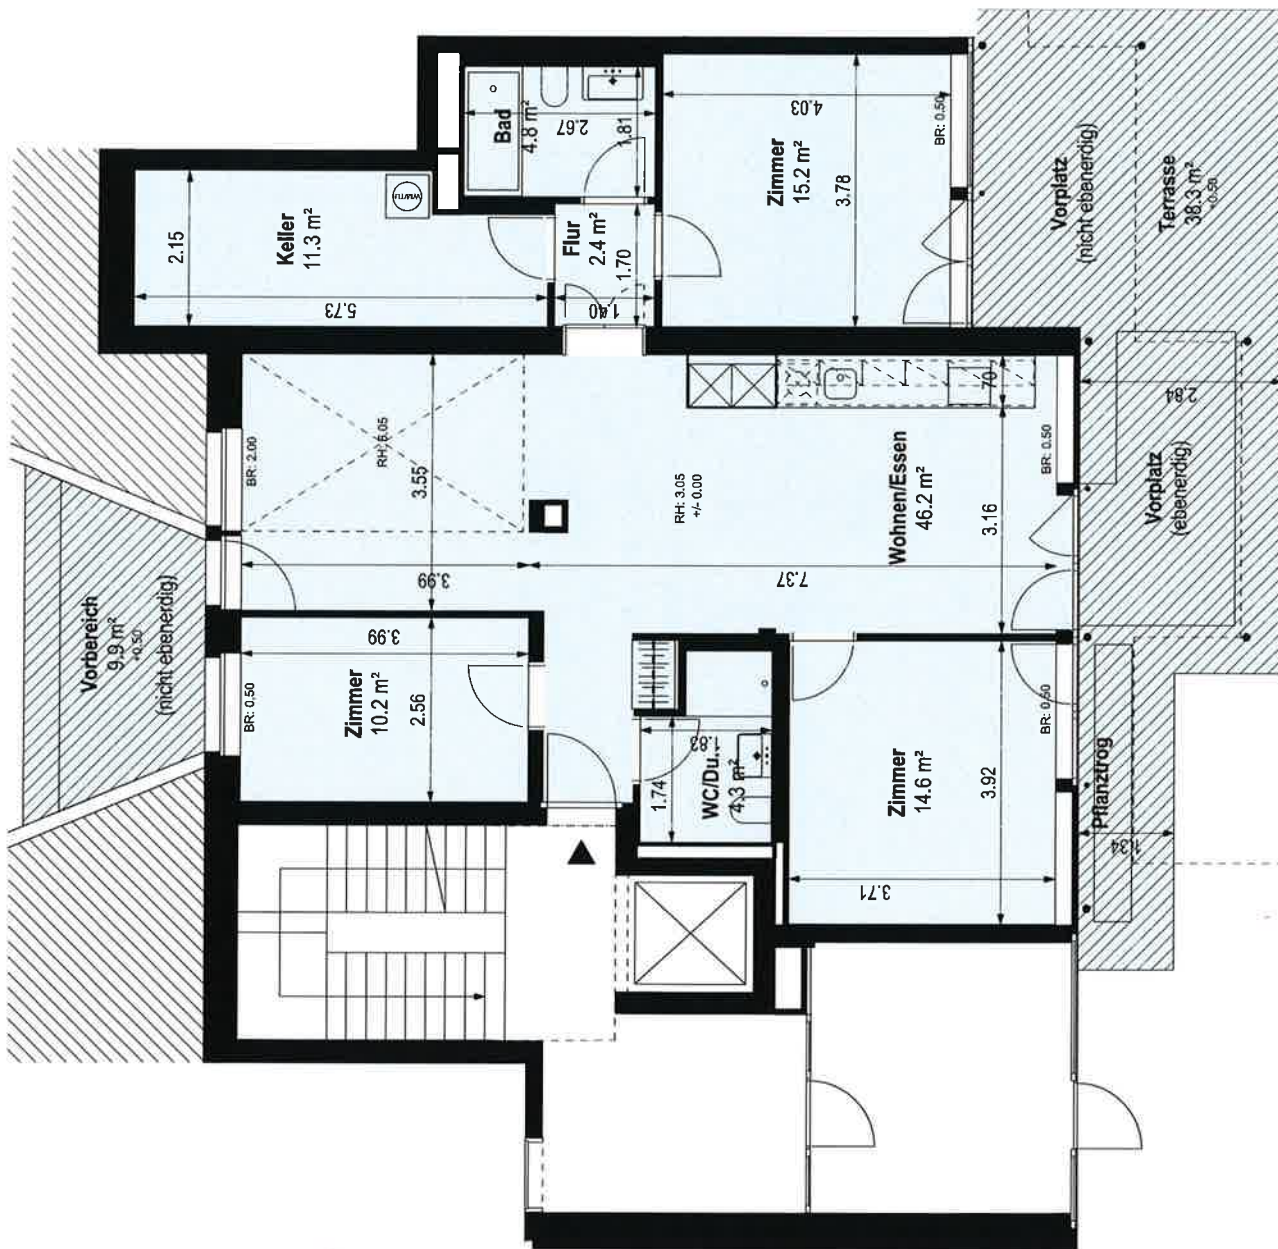

WEGGISHOF

Luzernerstrasse 36d
6353 Weggis

Wohnungsnummer **B1-10-1**

Erdgeschoss

Wohnungsfläche 117.7m²

Aussenfläche 48.2m²

Wohnungsfläche

Flächen innerhalb Objekt inklusive
Innenwände und Ausbauten, exklusive
Aussenwände, ohne Erschliessungsschacht.

Raumflächen

Fläche des Raumes bis Raumabrennung /
Lichtmass.

Alle Angaben, Pläne, Zeichnungen usw.
sind unverbindlich. Änderungen bleiben bis
Bauvollendung vorbehalten.
Küchendarstellung schematisch.

Stand vom 14.10.2019

M. 1: 100

WEGGISHOF

Luzernerstrasse 36c
6353 Weggis

Wohnungsnummer B2-10-1

Erdgeschoss

Wohnungsfläche 99.8m²

Aussenfläche 52.5m²

Wohnungsfläche

Flächen innerhalb Objekt inklusive
Innenwände und Ausbauten, exklusive
Aussenwände, ohne Erschliessungsschacht.

Raumflächen

Fläche des Raumes bis Raumtrennung /
Lichtmass.

Alle Angaben, Pläne, Zeichnungen usw.
sind unverbindlich. Änderungen bleiben bis
Bauvollendung vorbehalten.
Küchendarstellung schematisch.