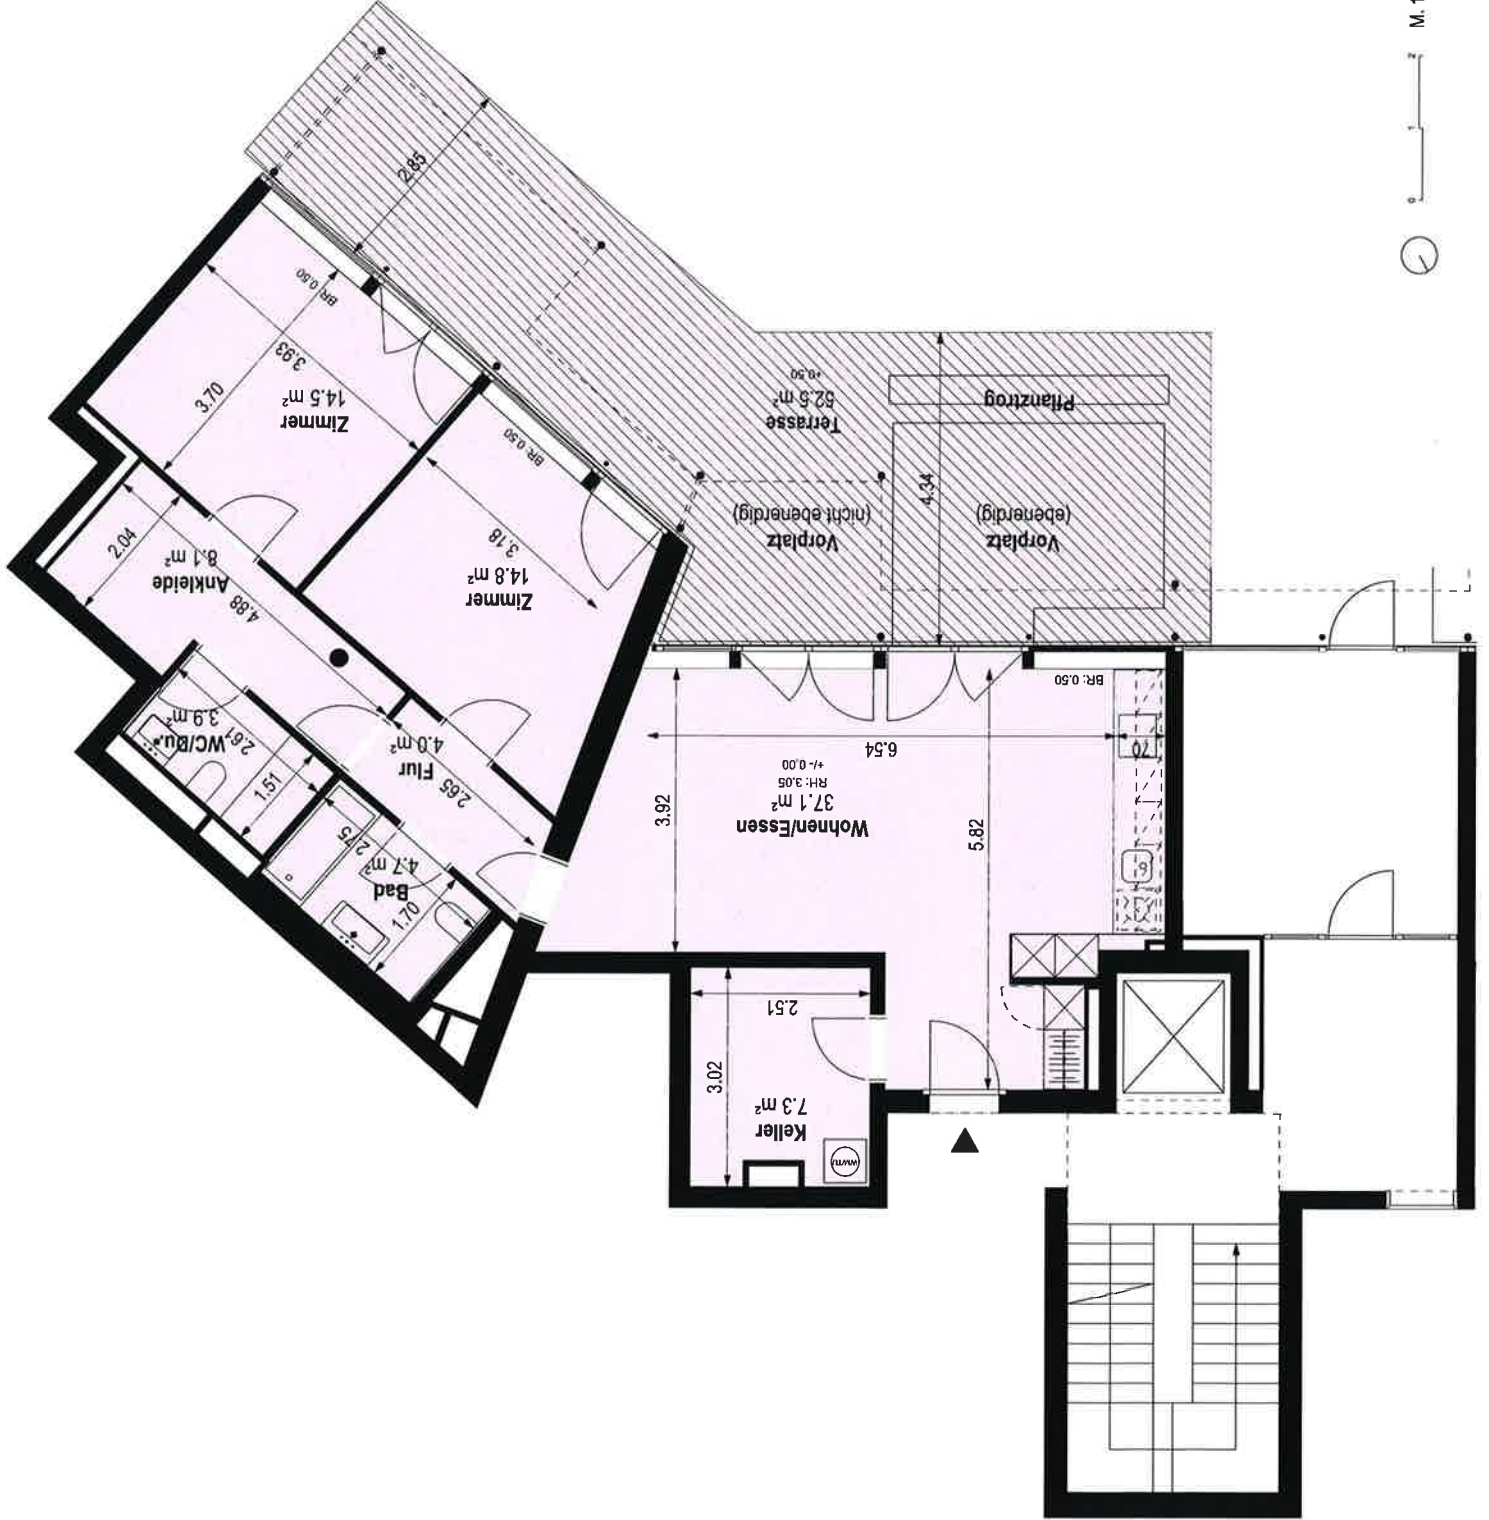

WEGGISHOF

Luzernerstrasse 36d
6353 Weggis

Wohnungsnummer **B1-10-1**

Erdgeschoss

Wohnungsfläche 117.7m²

Aussenfläche 48.2m²

Wohnungsfläche

Flächen innerhalb Objekt inklusive
Innenwände und Ausbauten, exklusive
Aussenwände, ohne Erschliessungsschacht.

M. 1: 100

WEGGISHOF

Luzernerstrasse 36c
6353 Weggis

Wohnungsnummer B2-10-1

Erdgeschoss

Wohnungsfläche 99.8m²

Aussenfläche 52.5m²

Wohnungsfläche

Flächen innerhalb Objekt inklusive
Innenwände und Ausbauten, exklusive
Aussenwände, ohne Erschliessungsschacht.

Raumflächen

Fläche des Raumes bis Raumtrennung /
Lichtmass.

Alle Angaben, Pläne, Zeichnungen usw.
sind unverbindlich. Änderungen bleiben bis
Bauvollendung vorbehalten.
Küchendarstellung schematisch.

Stand vom 14.10.2019

M. 1: 100

WEGGISHOF

Luzernerstrasse 36a
63533 Weggis

Wohnungsnummer **B4-10-2**

Erdgeschoss

Wohnungsfläche 78.3m²

Aussenfläche 49.6m²